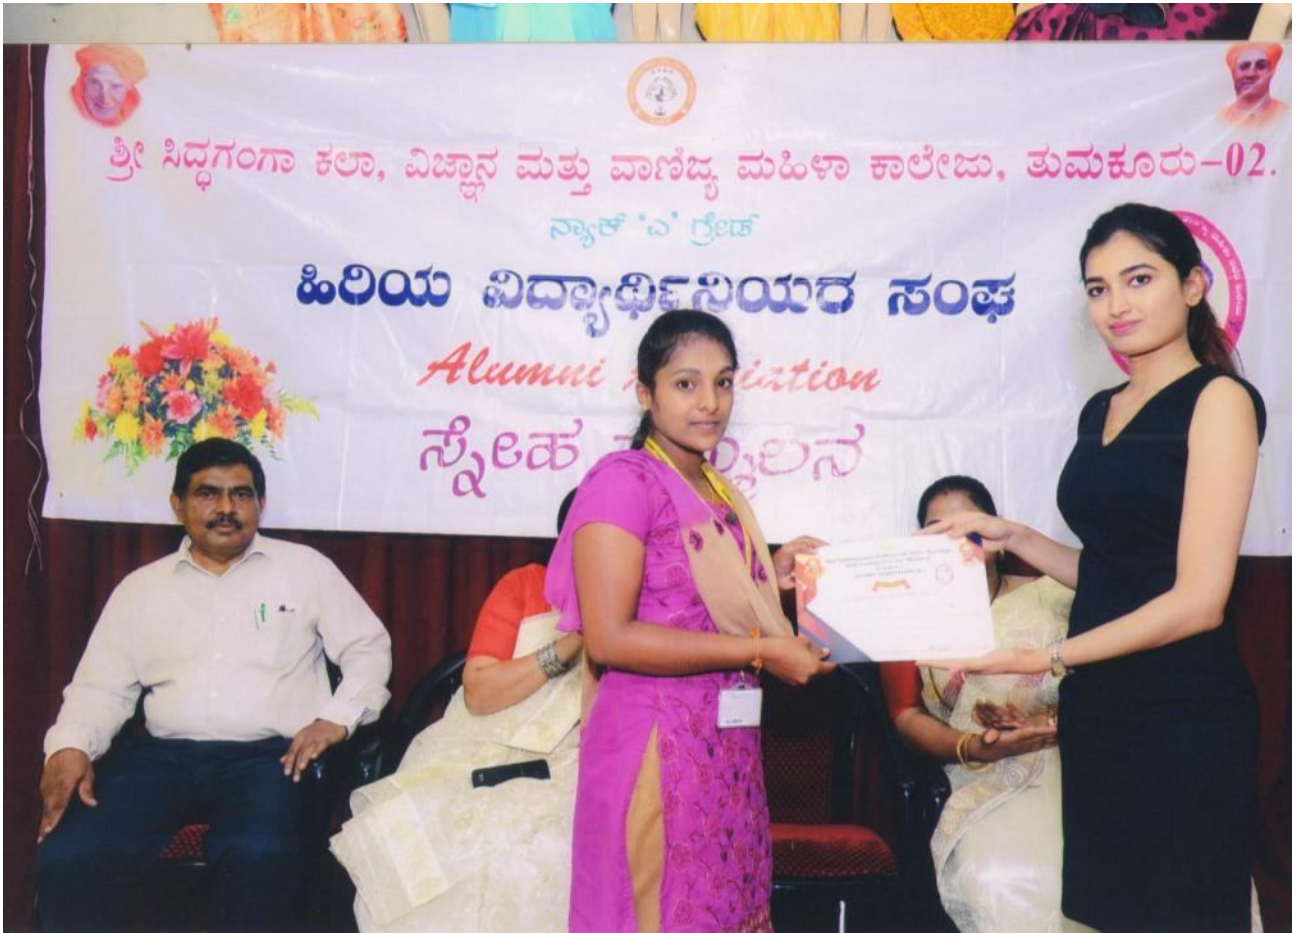

**SREE SIDDAGANGA COLLEGE OF ARTS SCIENCE & COMMERCE FOR
WOMEN, B.H.ROAD, TUMKUR-2.**

STUDENTS REGISTRATION LIST 2019-20

SL. NO.	NAME	CLASS & COMBINATION	PHONE NUMBER	SIGNATURE
1	Pavithra M	II B.com C1	9945442631	Pavithra.M
2	Harshitha G.S	II B.com C1	9632082483	Harshitha G.S
3	Likitha K	II B.com C1		
4	Anuja G.V	II B.com C1	9538280126	Anuja. G.v.
5	Arpitha R	II B.com C1	6362544873	Arpitha.R
6	Sindhu	II B.com C1	9680085538	Sindhu
7	Thriveni J.N	II B.com C2		
8	Noor Asiya G.K	II B.com C2	961164223	Noor Asiya.G.K.
9	Mandara S.H	II B.com C2	7349116913	Mandara S.H
10	Namana K	II B.com C2		
11	Ramya E	II B.com C2		
12	Hemalatha D.E	II B.com C2		
13	Anusha S	II B.com C2	7899310741	Anusha.S
14	Nagma	II B.com C2		
15	Ayesha	II B.com C2		
16	Tasmiya Firdose	II B.com C2		
17	Hajira Khanum	II B.com C2		
18	Fathima huda	II B.com C2		
19	Sahana A.N	II B.com C2		
20	Poornima G.S	II B.com C2		
21	Shobha T.U	II B.com C2		
22	Rakshitha S	II B.com C2